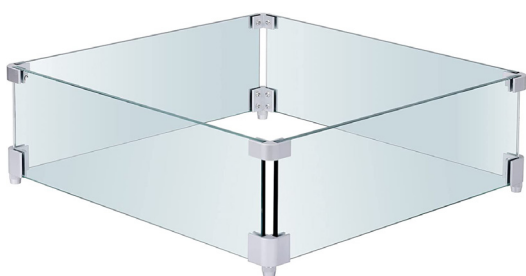

technické parametry	Ruben Garden	Ruben Party
rozměry š × h × v	100 x 100 x 70 cm	100 x 100 x 106 cm
váha	54,5 kg	66 kg
typ PB láhve	5 kg	5-10 kg
výkon	8,8 kW	8,8 kW
spotřeba	0,64 kg/hod	0,64 kg/hod
typ zapalování	piezoelektrické (1xAAA baterie)	piezoelektrické (1xAAA baterie)
materiál rám	lakovaný kov	lakovaný kov
materiál výplň	kov	kov
materiál krycí deska	dřevo masiv, lamino	dřevo masiv, lamino

DOPLŇKY

Ruben

SKLENĚNÁ ZÁBRANA PROTI VĚTRU