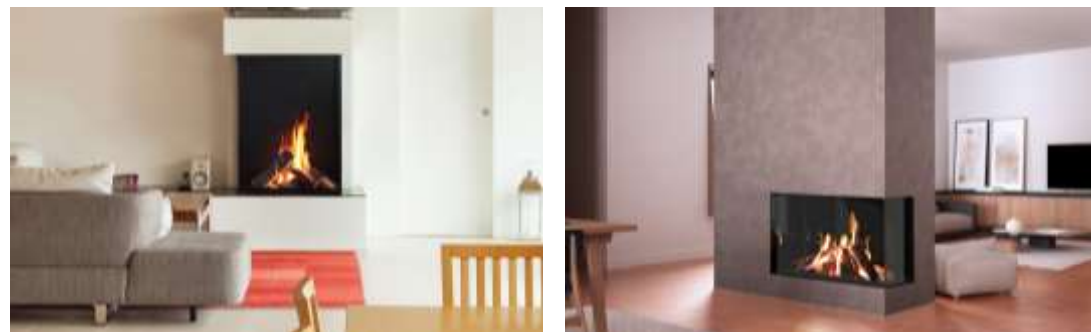

Vestavné krby **Noblesse**

Portfolio vestavných krbů na plyn Karma Premium je nabité technologickými inovacemi. Pohled na autentický plamen uspokojí i ty nejnáročnější klienty.

Krby Noblesse navíc vynikají nebývale velkým prosklením, jednoduchým ovládáním a špičkovým moderním designem. Jsou vybaveny řídicí jednotkou Mertik a kompletně navrženy a vyrobeny v Česku.

Plynové krby jsou ideálním řešením pro ty, kteří ocení komfort a pohodu na jedno kliknutí.

Atmosféra a teplo
na míru

Unikátní
technologie
autentického
plamene

ECO režim s
úsporou plynu

Výkon: 2,6 – 13,2 kW

Účinnost: 86%