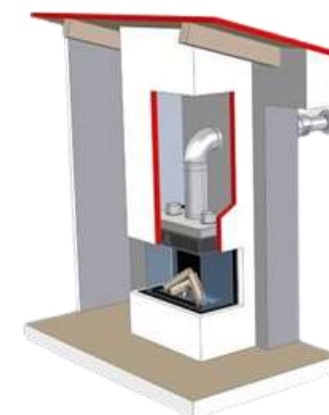

Uzavřený
spalovací systém

Koaxiální
odtahový systém

Instalace přes
střechu
nebo přes zeď

rovně přes střechu

dvě 45° kolena

90° koleno přes zeď

KARMA
PREMIUM

PLYNOVÉ KRBY