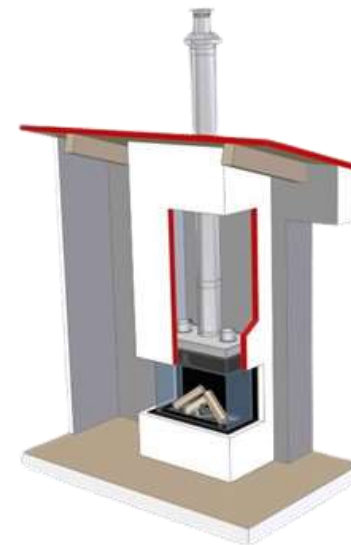

dvojitý hořák

široké a hluboké
plameny

Žádný komín? Žádný problém...

Série krbů Noblesse a Style mají kompletně uzavřený spalovací systém.

To znamená, že krb nenasává čerstvý vzduch potřebný pro hoření z místnosti, ale skrze dvojitý (koaxiální) odtahový systém přímo z vnějšího prostředí, kam jsou pak také odváděny spaliny. Díky tomu mohou být krby Noblesse i Style instalovány do bezkomínových prostor. Postačí pouze přístup na střechu nebo zeď.

Uzavřený
spalovací systém

Koaxiální
odtahový systém

Instalace přes
střechu
nebo přes zeď

rovně přes střechu

dvě 45° kolena

90° koleno přes zeď

KARMA
PREMIUM

PLYNOVÉ KRBY