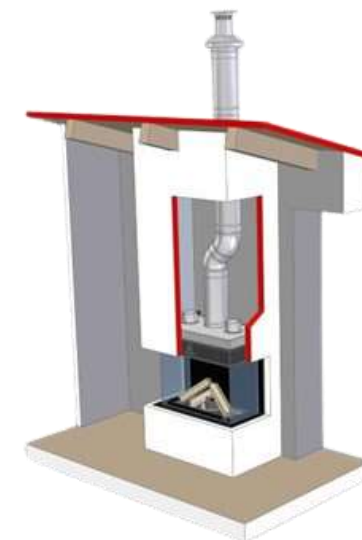

dvě 45° kolena