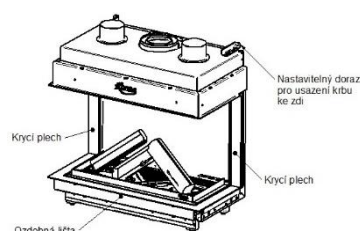

TECHNICKÉ INFORMACE

tlak připojeného plynu	20 mbar
Výkon [min - max]	4,3 – 13,2 kW
Spotřeba plynu [min - max]	0,6 – 1,57 m³/hod
Spalovací systém	uzavřený
Účinnost	87%
Elektřina	230 V
Odkouření	koncentrické 130/200 mm *
Hmotnost	119 kg
Připojení plynu	venkovní závit 1/2"