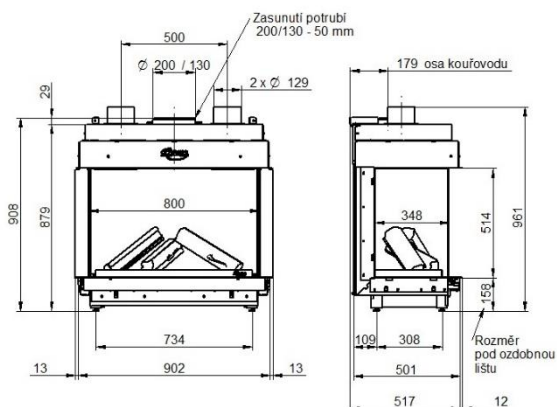

TECHNICKÉ INFORMACE

tlak připojeného plynu	20 mbar
Výkon [min - max]	4,3 – 13,2 kW
Spotřeba plynu [min - max]	0,6 – 1,57 m³/hod
Spalovací systém	uzavřený
Účinnost	87%
Elektřina	230 V
Odkouření	koncentrické 130/200 mm *
Hmotnost	119 kg
Připojení plynu	venkovní závit 1/2"