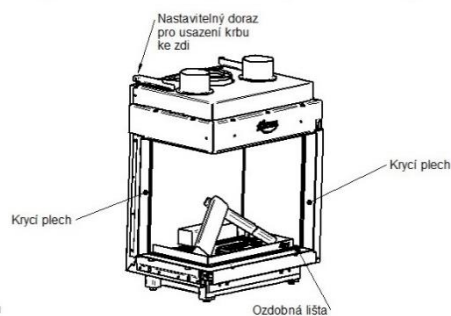

NOBLESSE 50 LF

KÓD	SPECIFIKACE	CENA
994-00-00	Noblesse 50 LF, rohová levá, černý vnitřní panel	127 200 Kč bez DPH
	+ recyklační poplatek	15,60 Kč

SOUČÁST DODÁVKY

- ▲ Servisní box – možnost umístění až 1,5 od krbové vložky
- ▲ Dálkové ovládání s displejem – slouží zároveň jako termostat
- ▲ Ozdobný rám – šíře 3 cm
- ▲ Dekorace hořáku – set prémiových keramických polen, uhlíků a vermikulitu

DOPLŇKY

KÓD	SPECIFIKACE	CENA bez DPH
ANTI50RFLF	Antireflexní sklo	8 480,00 Kč
NGLASS50RFLF	Vnitřní skleněný panel NeoBlack	6 890,00 Kč
CIHLY50RFLF	Vnitřní panel keramické cihly	7 950,00 Kč
VLN50RFLF	Vnitřní panel černý vlnovec	7 420,00 Kč
955-99-13 a 955-99-24	Wifi modul s propojovacím kabelem	4 470,00 Kč

TECHNICKÉ INFORMACE

Tlak připojeného plynu	20 mbar
Výkon [min - max]	2,6 – 9,6 kW
Spotřeba plynu [min - max]	0,36 – 1,23 m³/hod
Spalovací systém	uzavřený
Účinnost	86%
Elektřina	230 V
Odkouření	koncentrické 130/200 mm *
Hmotnost	108 kg
Připojení plynu	venkovní závit 1/2"