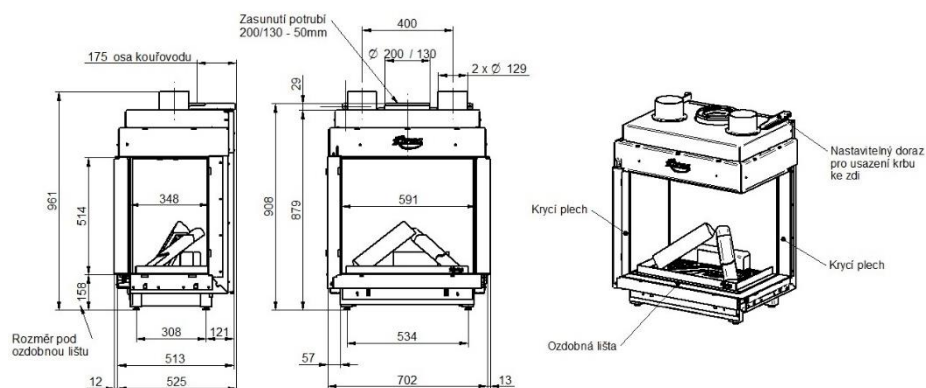

NOBLESSE 50 RF

KÓD	SPECIFIKACE	CENA
993-00-00	Noblesse 50 RF, rohová pravá, černý vnitřní panel	127 200 Kč bez DPH
		+ recyklační poplatek 15,60 Kč

SOUČÁST DODÁVKY

- ▲ Servisní box – možnost umístění až 1,5 od krbové vložky
- ▲ Dálkové ovládání s displejem – slouží zároveň jako termostat
- ▲ Ozdobný rám – šíře 3 cm
- ▲ Dekorace hořáku – set prémiových keramických polen, uhlíků a vermikulitu

DOPLŇKY

KÓD	SPECIFIKACE	CENA bez DPH
ANTI50RFLF	Antireflexní sklo	8 480,00 Kč
NGLASS50RFLF	Vnitřní skleněný panel NeoBlack	6 890,00 Kč
CIHLY50RFLF	Vnitřní panel keramické cihly	7 950,00 Kč
VLN50RFLF	Vnitřní panel černý vlnovec	7 420,00 Kč
955-99-13 a 955-99-24	Wifi modul s propojovacím kabelem	4 470,00 Kč

TECHNICKÉ INFORMACE

Tlak připojeného plynu	20 mbar
Výkon [min - max]	4,3 – 13,2 kW
Spotřeba plynu [min - max]	0,6 – 1,57 m³/hod
Spalovací systém	uzavřený
Účinnost	86%
Elektřina	230 V
Odkouření	koncentrické 130/200 mm *
Hmotnost	108 kg
Připojení plynu	venkovní závit 1/2"