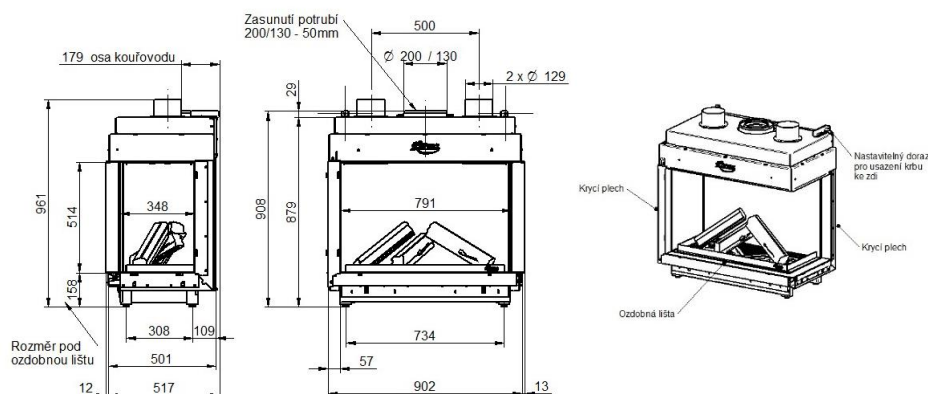

NOBLESSE 70 RF

KÓD	SPECIFIKACE	CENA
981-00-00	Noblesse 70 RF, rohová pravá, černý vnitřní panel	151 580 Kč bez DPH
		+ recyklační poplatek 15,60 Kč

SOUČÁST DODÁVKY

- ▲ Servisní box – možnost umístění až 1,5 od krbové vložky
- ▲ Dálkové ovládání s displejem – slouží zároveň jako termostat
- ▲ Ozdobný rám – šíře 3 cm
- ▲ Dekorace hořáku – set prémiových keramických polen, uhlíků a vermikulitu

DOPLŇKY

KÓD	SPECIFIKACE	CENA bez DPH
ANTI70RFLF	Antireflexní sklo	7 950,00 Kč
NGLASS70RFLF	Vnitřní skleněný panel NeoBlack	7 420,00 Kč
CIHLY70RFLF	Vnitřní panel keramické cihly	7 950,00 Kč
VLN70RFLF	Vnitřní panel černý vlnovec	7 420,00 Kč
955-99-13 a 955-99-24	Wifi modul s propojovacím kabelem	4 470,00 Kč

TECHNICKÉ INFORMACE

Tlak připojeného plynu	20 mbar
Výkon [min - max]	4,3 – 13,2 kW
Spotřeba plynu [min - max]	0,6 – 1,57 m³/hod
Spalovací systém	uzavřený
Účinnost	87%
Elektřina	230 V
Odkouření	koncentrické 130/200 mm *
Hmotnost	124 kg
Připojení plynu	venkovní závit 1/2"