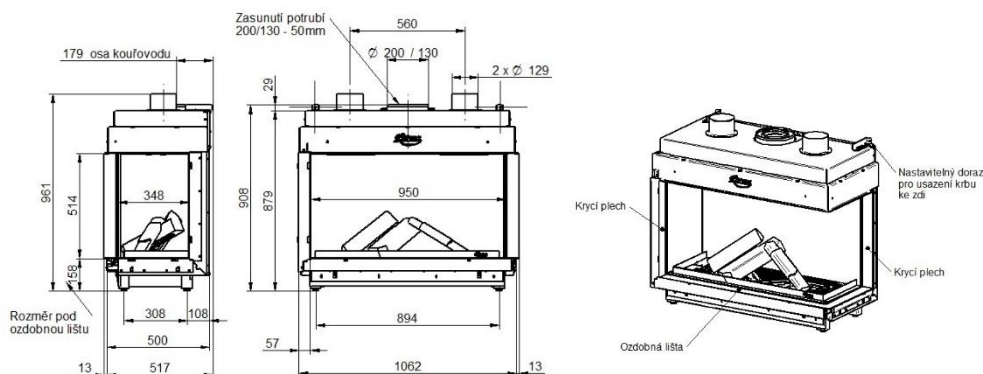

TECHNICKÉ INFORMACE

Tlak připojeného plynu	20 mbar
VÝKON [min - max]	4,3 – 13,2 kW
SPOTŘEBA PLYNU [min - max]	0,6 – 1,57 m³/hod
Spalovací systém	uzavřený
Účinnost	87%
Elektřina	230 V
Odkouření	koncentrické 130/200 mm *
Hmotnost	137 kg
Připojení plynu	venkovní závit 1/2"