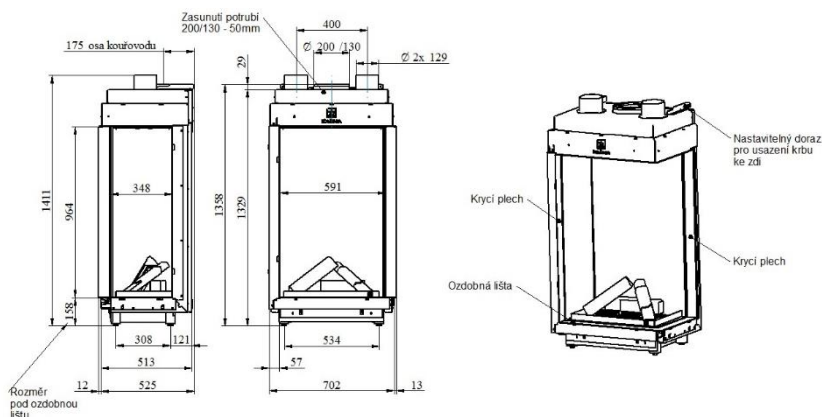

TECHNICKÉ INFORMACE

Tlak připojeného plynu	20 mbar
Výkon [min - max]	3,0 – 10,9 kW
Spotřeba plynu [min - max]	0,41 – 1,35 m³/hod
Spalovací systém	uzavřený
Účinnost	87%
Elektřina	230 V
Odkouření	koncentrické 130/200 mm *
Hmotnost	154 kg
Připojení plynu	venkovní závit 1/2"