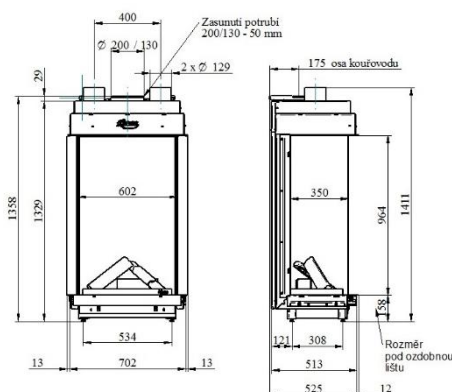

TECHNICKÉ INFORMACE

Tlak připojeného plynu	20 mbar
Výkon [min - max]	3,0 – 10,9 kW
Spotřeba plynu [min - max]	0,41 – 1,35 m³/hod
Spalovací systém	uzavřený
Účinnost	87%
Elektřina	230 V
Odkouření	koncentrické 130/200 mm *
Hmotnost	141 kg
Připojení plynu	venkovní závit 1/2"