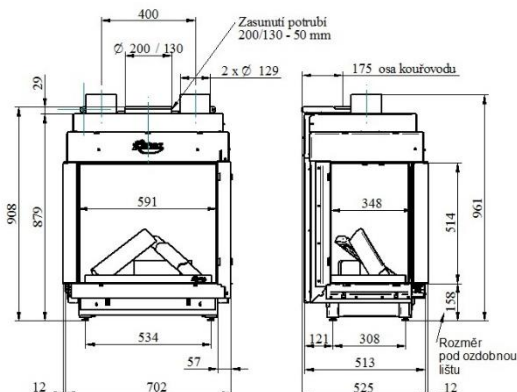

NOBLESSE 50 LF

KÓD	SPECIFIKACE	CENA
994-00-00	Noblesse 50 LF, rohová levá, černý vnitřní panel	127 200 Kč bez DPH
	+ recyklační poplatek	15,60 Kč

SOUČÁST DODÁVKY

- ▲ Servisní box – možnost umístění až 1,5 od krbové vložky
- ▲ Dálkové ovládání s displejem – slouží zároveň jako termostat
- ▲ Ozdobný rám – šíře 3 cm
- ▲ Dekorace hořáku – set prémiových keramických polen, uhlíků a vermikulitu

DOPLŇKY

KÓD	SPECIFIKACE	CENA bez DPH
ANTI50RFLF	Antireflexní sklo	8 480,00 Kč
NGLASS50RFLF	Vnitřní skleněný panel NeoBlack	6 890,00 Kč
CIHLY50RFLF	Vnitřní panel keramické cihly	7 950,00 Kč
VLN50RFLF	Vnitřní panel černý vlnovec	7 420,00 Kč
955-99-13 a 955-99-24	Wifi modul s propojovacím kabelem	4 470,00 Kč

TECHNICKÉ INFORMACE

Tlak připojeného plynu	20 mbar
Výkon [min - max]	2,6 – 9,6 kW
Spotřeba plynu [min - max]	0,36 – 1,23 m³/hod
Spalovací systém	uzavřený
Účinnost	86%
Elektřina	230 V
Odkouření	koncentrické 130/200 mm *
Hmotnost	108 kg
Připojení plynu	venkovní závit 1/2"