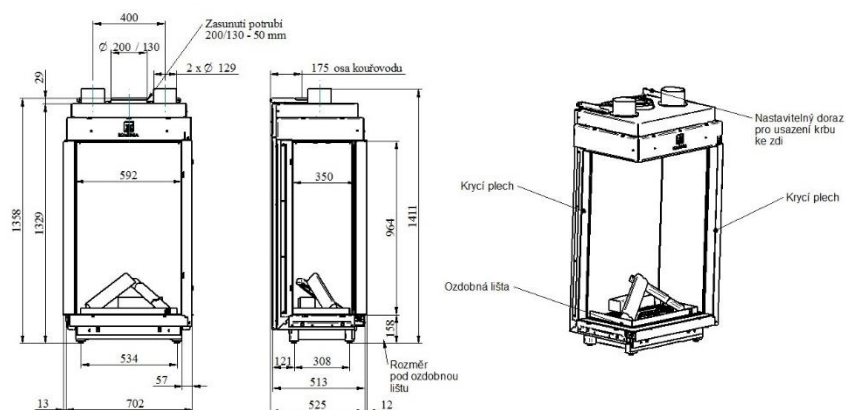

TECHNICKÉ INFORMACE

Tlak připojeného plynu	20 mbar
Výkon [min - max]	3,0 – 10,9 kW
Spotřeba plynu [min - max]	0,41 – 1,35 m³/hod
Spalovací systém	uzavřený
Účinnost	87%
Elektřina	230 V
Odkouření	koncentrické 130/200 mm *
Hmotnost	154 kg
Připojení plynu	venkovní závit 1/2"