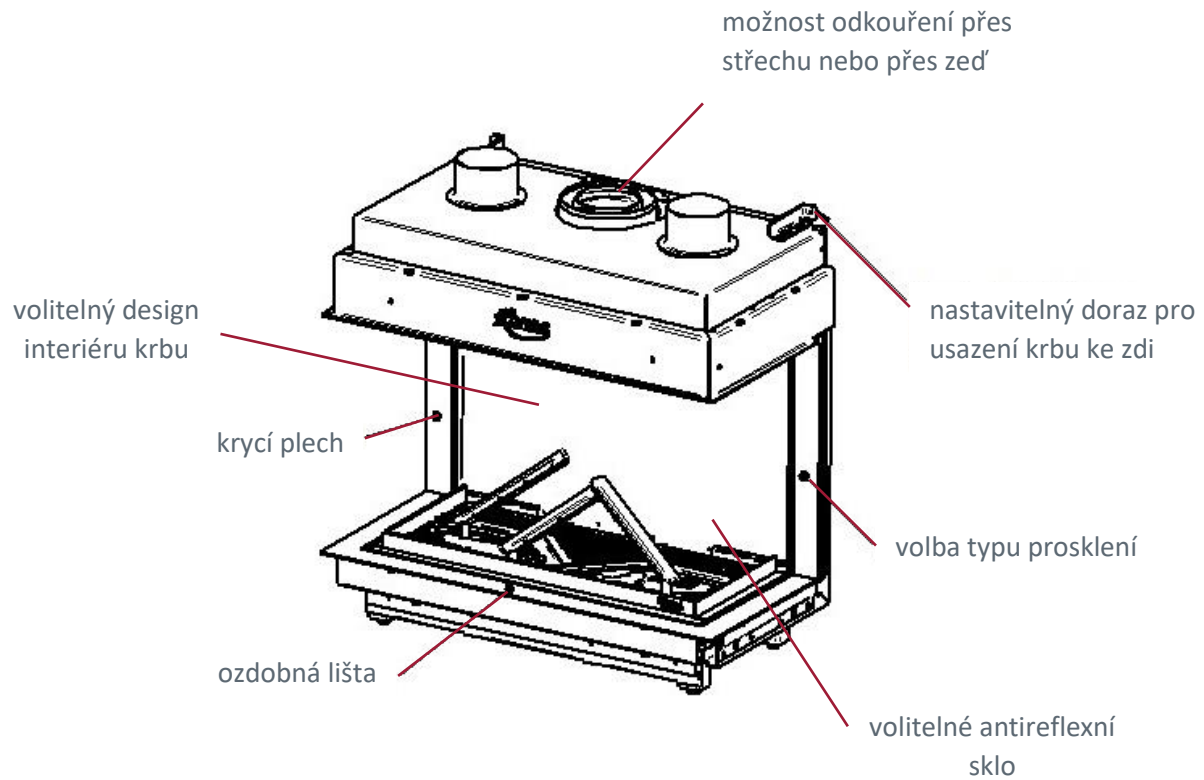

Na míru vašim požadkům