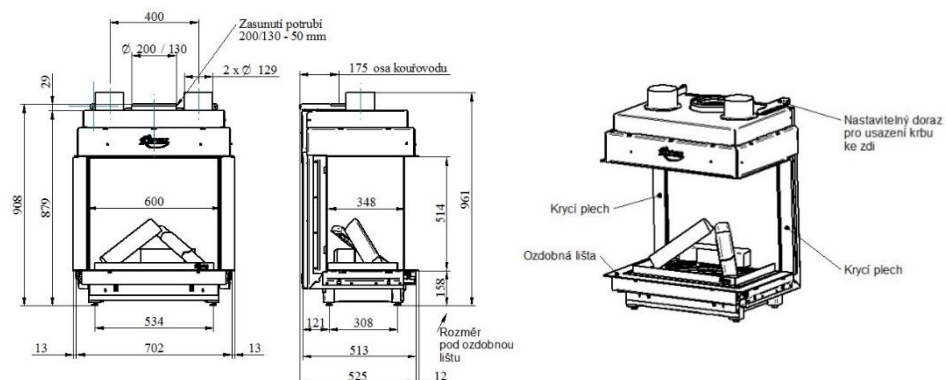

NOBLESSE 50 LFR

KÓD	SPECIFIKACE	CENA
988-00-00	Noblesse 50 LFR, třístranná, černý vnitřní panel	135 680 Kč bez DPH
		+ recyklační poplatek 15,60 Kč

SOUČÁST DODÁVKY

- ▲ Servisní box – možnost umístění až 1,5 od krbové vložky
- ▲ Dálkové ovládání s displejem – slouží zároveň jako termostat
- ▲ Ozdobný rám – šíře 3 cm
- ▲ Dekorace hořáku – set prémiových keramických polen, uhlíků a vermikulitu

DOPLŇKY

KÓD	SPECIFIKACE	CENA bez DPH
ANTI50LFR	Antireflexní sklo	9 540,00 Kč
NGLASS50LFR	Vnitřní skleněný panel NeoBlack	6 360,00 Kč
CIHLY50LFR	Vnitřní panel keramické cihly	7 420,00 Kč
VLN50LFR	Vnitřní panel černý vlnovec	6 890,00 Kč
955-99-13 a 955-99-24	Wifi modul s propojovacím kabelem	4 470,00 Kč

TECHNICKÉ INFORMACE

Tlak připojeného plynu	20 mbar
Výkon [min - max]	2,6 – 9,6 kW
Spotřeba plynu [min - max]	0,36 – 1,23 m³/hod
Spalovací systém	uzavřený
Účinnost	86%
Elektřina	230 V
Odkouření	koncentrické 130/200 mm *
Hmotnost	103 kg
Připojení plynu	venkovní závit 1/2"