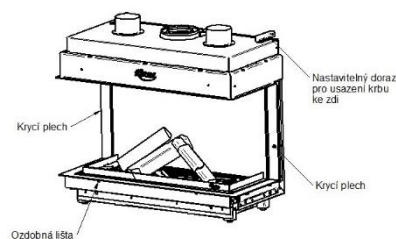

TECHNICKÉ INFORMACE

Tlak připojeného plynu	20 mbar
Výkon [min - max]	4,3 – 13,2 kW
Spotřeba plynu [min - max]	0,6 – 1,57 m³/hod
Spalovací systém	uzavřený
Účinnost	87%
Elektřina	230 V
Odkouření	koncentrické 130/200 mm *
Hmotnost	132 kg
Připojení plynu	venkovní závit 1/2"