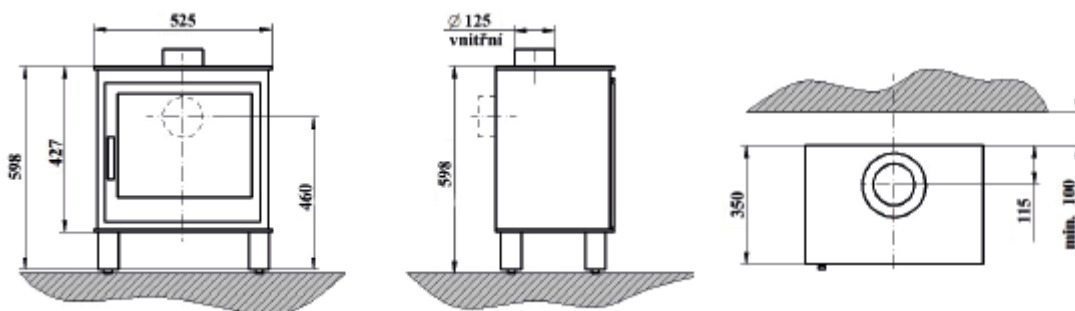

SOUČÁST DODÁVKY

- ▲ Dekorace hořáku – set prémiových keramických polen, uhlíků a vermikulitu
- ▲ Dálkové ovládání

TECHNICKÉ INFORMACE
B

	ZP	PB
Výkon	7,3 kW	6,4 kW
Spotřeba plynu	0,85 m ³ /hod	0,61 kg/h
Spalovací systém	otevřený	otevřený
Třída energetické náročnosti	B	B
Odkouření	80 mm	80 mm
Hmotnost	79 kg	79 kg