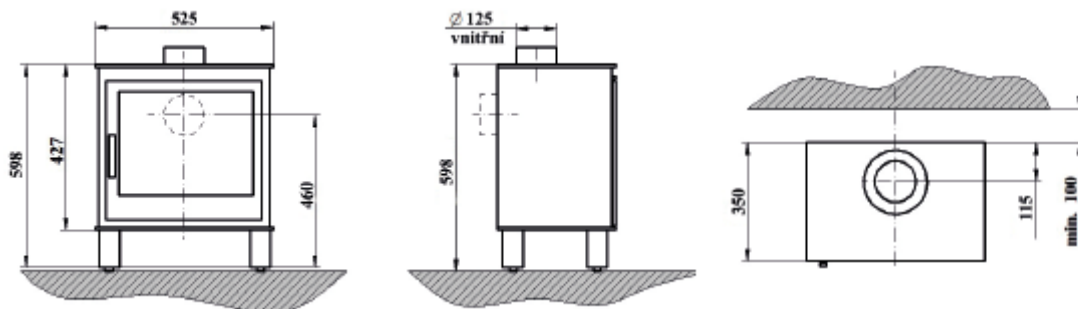

GRACE

KÓD	SPECIFIKACE	CENA BEZ DPH
GRACE ZP	plech, odtah spalin do komínu, pojistka odtahu spalin seřizeno na zemní plyn, věčný plamínek, barva – antracit	68 790 Kč
GRACE PB	plech, odtah spalin do komínu, pojistka odtahu spalin seřizeno na propan-butan, věčný plamínek, barva - antracit	71 946 Kč

SOUČÁST DODÁVKY

1. ▲ Dekorace hořáku – set prémiových keramických polen, uhlíků a vermikulitu

TECHNICKÉ INFORMACE

	ZP	PB
Výkon	7,3 kW	6,4 kW
Spotřeba plynu	0,85 m³/hod	0,61 kg/h
Spalovací systém	otevřený	otevřený
Třída energetické náročnosti	B	B
Odkouření	80 mm	80 mm
Hmotnost	79 kg	79 kg