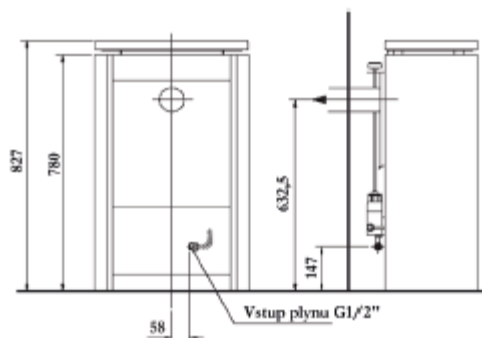

TECHNICKÉ INFORMACE

	ZP	PB
Výkon	5,0 kW	4,2 kW
Spotřeba plynu	0,65 m³/hod	0,40 kg/h
Spalovací systém	otevřený	otevřený
Třída energetické náročnosti	D	D
Odkouření	80 mm	80 mm
Hmotnost	33 kg	33 kg