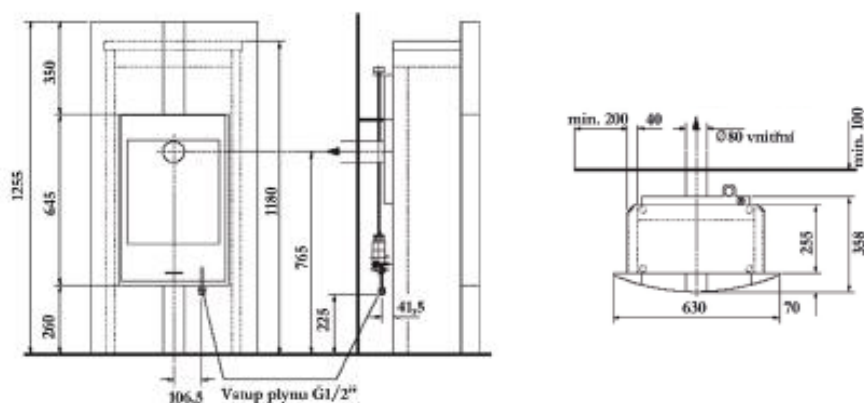

SOUČÁST DODÁVKY

- ▲ Dekorace hořáku – set keramických polen, uhlíků a vermikulitu

TECHNICKÉ INFORMACE

	ZP	PB
Výkon	5,0 kW	4,2 kW
Spotřeba plynu	0,65 m ³ /hod	0,40 kg/h
Spalovací systém	otevřený	otevřený
Třída energetické náročnosti	D	D
Odkouření	80 mm	80 mm
Hmotnost	155 kg	155 kg