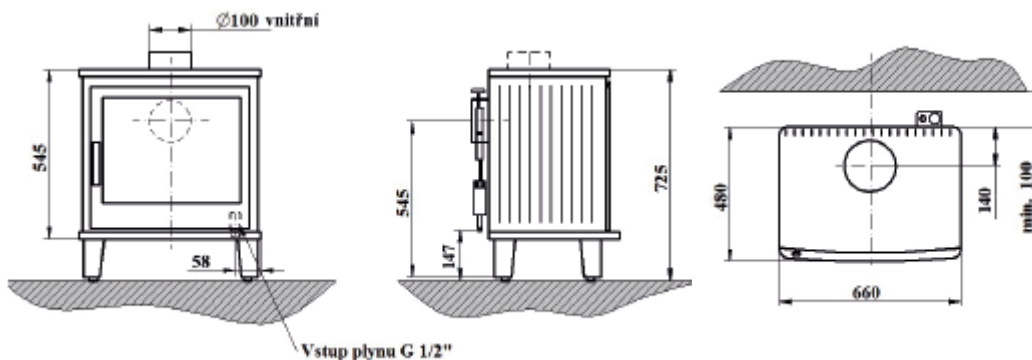

SOUČÁST DODÁVKY

- ▲ Dekorace hořáku – set keramických polen, uhlíků a vermikulitu

TECHNICKÉ INFORMACE

	ZP	PB
Výkon	8,1 kW	8,2 kW
Spotřeba plynu	0,98 m ³ /hod	0,73 kg/h
Spalovací systém	otevřený	otevřený
Třída energetické náročnosti	B	B
Odkouření	80 mm	80 mm
Hmotnost	84 kg	84 kg