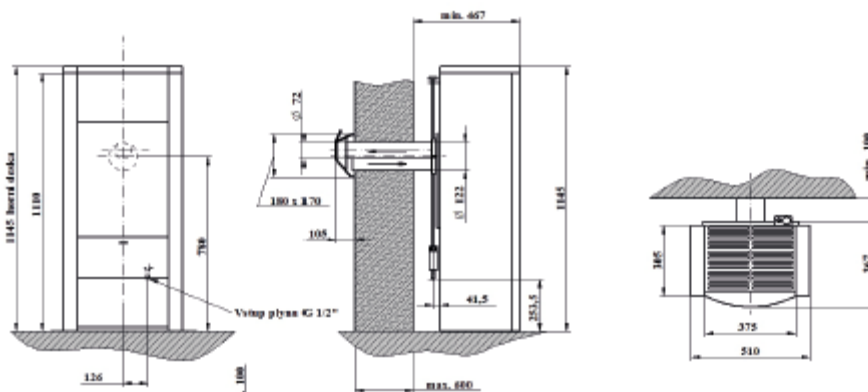

ABSOLUTE

KÓD	SPECIFIKACE	CENA bez DPH
ABSOLUTE W ZP	odtah spalin přes zeď, seřízeno na zemní plyn věčný plamínek barva – antracit, horní deska - mastek	79 649 Kč

SOUČÁST DODÁVKY

- ▲ Svrchní kamenná deska
- ▲ Dekorace hořáku – set keramických polen, uhlíků a vermikulitu

DOPLŇKY

SPECIFIKACE

Skleněná podložka 5mm	3 624 Kč
Plechová podložka 2mm / 3mm	1 318 Kč / 2 130 Kč
Horní kryt – žula olive-green	1 135 Kč
Horní kryt – žula colonial cream	1 135 Kč
Horní kryt – žula paradiso	1 135 Kč

TECHNICKÉ INFORMACE

Výkon	5,0 kW
Spotřeba plynu	0,65 m³/hod
Spalovací systém	uzavřený
Třída energetické náročnosti	D
Odkouření	72/122 mm
Hmotnost	44 kg