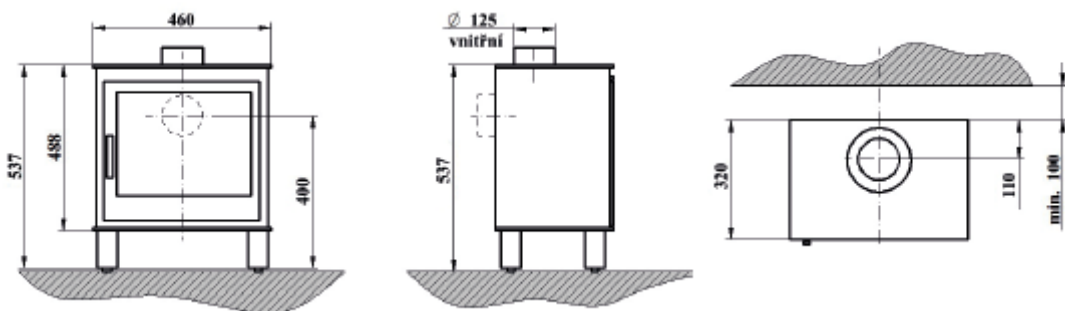

TECHNICKÉ INFORMACE

Výkon	5,9 kW
Spotřeba plynu	0,66 m³/hod
Spalovací systém	otevřený
Třída energetické náročnosti	B
Odkouření	125 mm
Hmotnost	65 kg