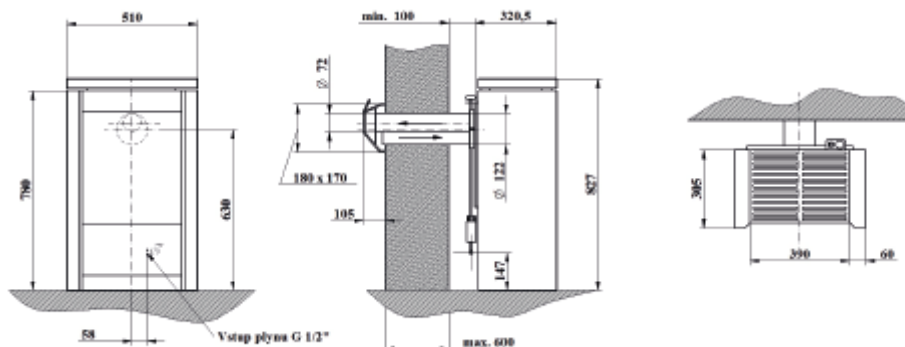

TECHNICKÉ INFORMACE

Výkon	5,0 kW
Spotřeba plynu	0,65 m³/hod
Spalovací systém	uzavřený
Třída energetické náročnosti	D
Odkouření	72/122 mm *
Hmotnost	33 kg