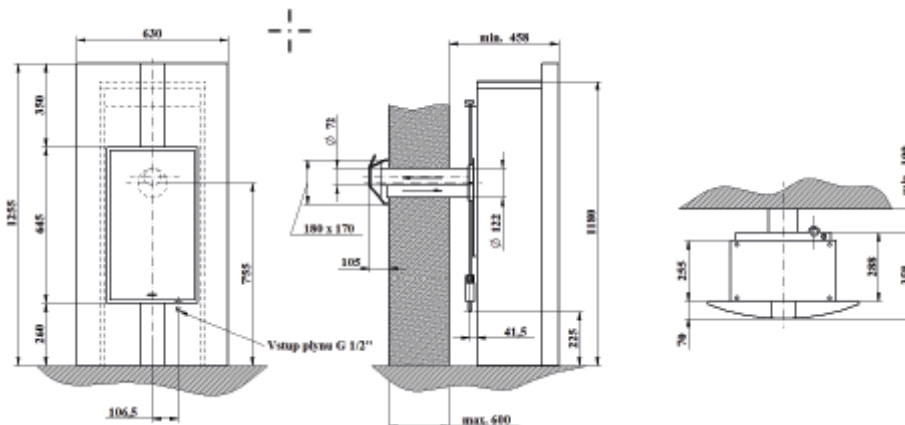

SOUČÁST DODÁVKY

- ▲ Dekorace hořáku – set keramických polen, uhlíků a vermikulitu

TECHNICKÉ INFORMACE

	ZP	PB
Výkon	5,0 kW	4,2 kW
Spotřeba plynu	0,65 m ³ /hod	0,40 kg/h
Spalovací systém	otevřený	otevřený
Třída energetické náročnosti	D	D
Odkouření	80 mm	80 mm
Hmotnost	155 kg	155 kg

- ▲ Dekorace hořáku – set keramických polen, uhlíků a vermikulitu

TECHNICKÉ INFORMACE

Výkon	5,0 kW
Spotřeba plynu	0,65 m ³ /hod
Spalovací systém	uzavřený
Třída energetické náročnosti	D
Odkouření	72/122 mm *
Hmotnost	155 kg