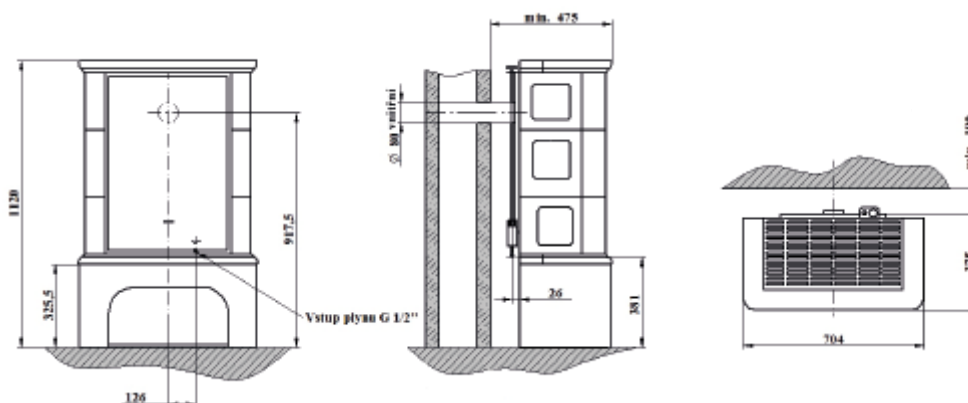

Výkon	5,0 kW
Spotřeba plynu	0,65 m ³ /hod
Spalovací systém	uzavřený
Třída energetické náročnosti	D
Odkouření	72/122 mm *
Hmotnost	33 kg

ART

KÓD	SPECIFIKACE	CENA bez DPH
ART ZP	odtah spalin do komínu, seřizeno na zemní plyn věčný plamínek, pojistka odtahu spalin barva krby – bílá, volitelný obklad – bílá / béžová	71 948 Kč
ART PB	odtah spalin do komínu, seřizeno na propan-butan věčný plamínek, pojistka odtahu spalin barva krby – bílá, volitelný obklad – bílá / béžová	72 908 Kč

SOUČÁST DODÁVKY

- ▲ Dekorace hořáku – set keramických polen, uhlíků a vermikulitu

TECHNICKÉ INFORMACE

	ZP	PB
Výkon	5,0 kW	4,2 kW
Spotřeba plynu	0,65 m ³ /hod	0,40 kg/h
Spalovací systém	otevřený	otevřený
Třída energetické náročnosti	D	D
Odkouření	80 mm	80 mm
Hmotnost	100 kg	100 kg