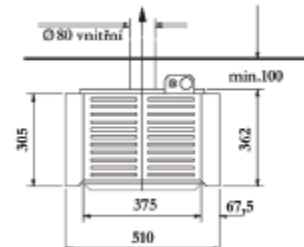

TECHNICKÉ INFORMACE

Výkon	5,0 kW
Spotřeba plynu	0,65 m ³ /hod
Spalovací systém	uzavřený
Třída energetické náročnosti	D
Odkouření	72/122 mm
Hmotnost	44 kg

INTELLIGENCE

KÓD	SPECIFIKACE	CENA bez DPH
INTELLIGENCE ZP	odtah spalin do komínu, seřizeno na zemní plyn věčný plamínek, pojistka odtahu spalin barva – antracit, horní deska - mastek	60 027 Kč
INTELLIGENCE PB	odtah spalin do komínu, seřizeno na propan-butan věčný plamínek, pojistka odtahu spalin barva – antracit, horní deska – mastek	61 010 Kč

TECHNICKÉ INFORMACE

	ZP	PB
Výkon	5,0 kW	4,2 kW
Spotřeba plynu	0,65 m ³ /hod	0,40 kg/h
Spalovací systém	otevřený	otevřený
Třída energetické náročnosti	D	D
Odkouření	80 mm	80 mm
Hmotnost	33 kg	33 kg

INTELLIGENCE