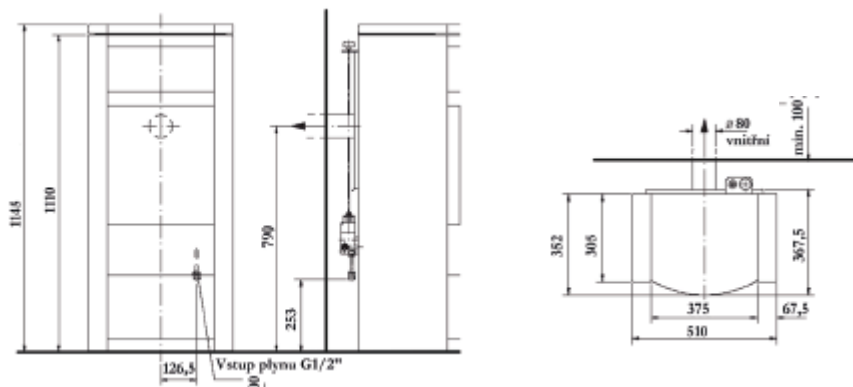

ABSOLUTE

KÓD	SPECIFIKACE	CENA bez DPH
ABSOLUTE ZP	odtah spalin do komínu, seřízeno na zemní plyn věčný plamínek, pojistka odtahu spalin barva – antracit, horní deska – mastek	79 649 Kč
ABSOLUTE PB	odtah spalin do komínu, seřízeno na propan-butan věčný plamínek, pojistka odtahu spalin barva – antracit, horní deska – mastek	80 205 Kč

SOUČÁST DODÁVKY

- ▲ Svrchní kamenná deska
- ▲ Dekorace hořáku – set keramických polen, uhlíků a vermikulitu

DOPLŇKY

SPECIFIKACE

Skleněná podložka 5mm	3 624 Kč
Plechová podložka 2mm / 3mm	1 318 Kč / 2 130 Kč
Horní kryt – žula olive-green	1 135 Kč
Horní kryt – žula colonial cream	1 135 Kč
Horní kryt – žula paradiso	1 135 Kč

TECHNICKÉ INFORMACE

	ZP	PB
Výkon	5,0 kW	4,2 kW
Spotřeba plynu	0,65 m³/hod	0,40 kg/h
Spalovací systém	otevřený	otevřený
Třída energetické náročnosti	D	D
Odkouření	80 mm	80 mm
Hmotnost	44 kg	44 kg