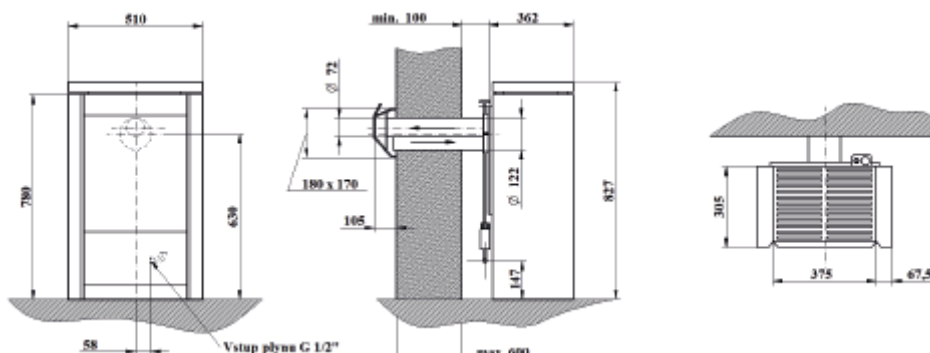

TECHNICKÉ INFORMACE

Výkon	5,0 kW
Spotřeba plynu	0,65 m³/hod
Spalovací systém	uzavřený
Třída energetické náročnosti	D
Odkouření	72/122 mm
Hmotnost	33 kg