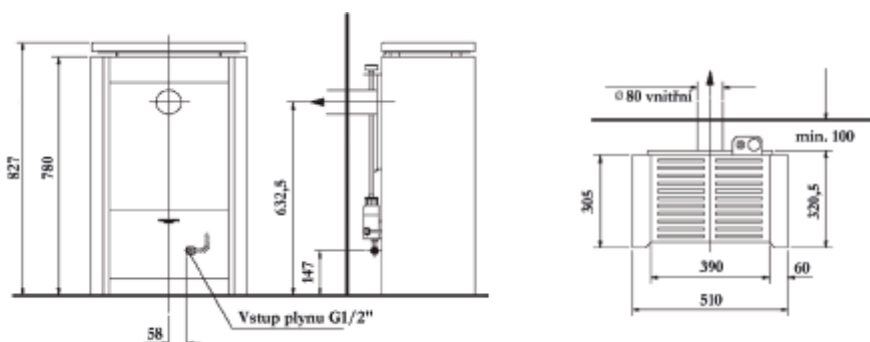

TECHNICKÉ INFORMACE

	ZP	PB
Výkon	5,0 kW	4,2 kW
Spotřeba plynu	0,65 m³/hod	0,40 kg/h
Spalovací systém	otevřený	otevřený
Třída energetické náročnosti	D	D
Odkouření	80 mm	80 mm
Hmotnost	33 kg	33 kg