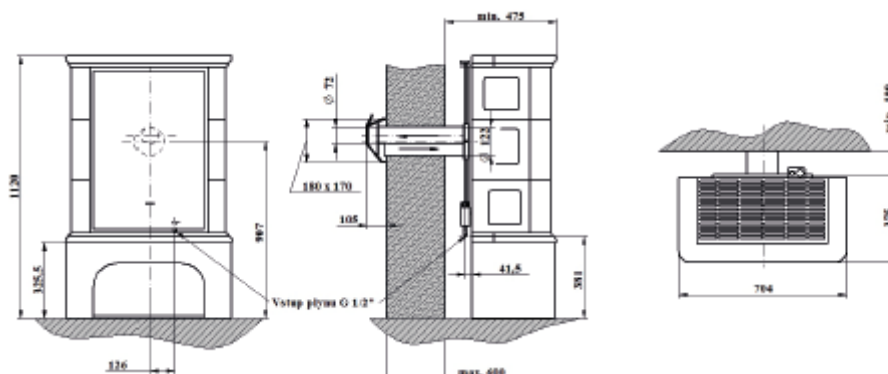

TECHNICKÉ INFORMACE

Výkon	5,0 kW
Spotřeba plynu	0,65 m³/hod
Spalovací systém	uzavřený
Třída energetické náročnosti	D
Odkouření	72/122 mm
Hmotnost	100 kg