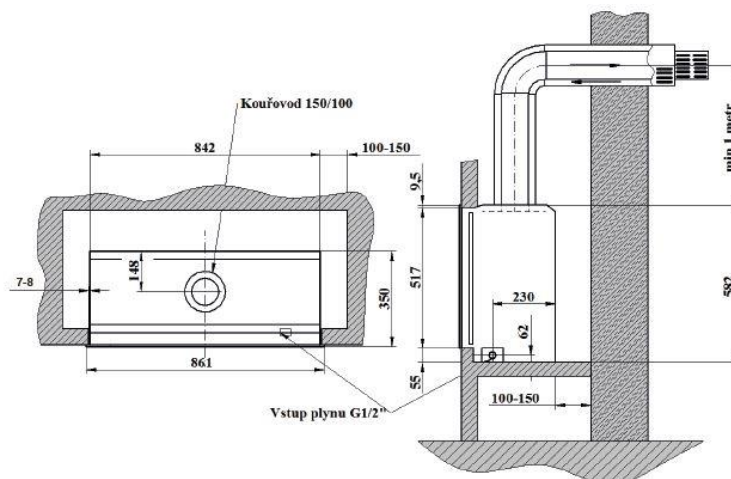

## STYLE

**KÓD**

930-00-00

**SPECIFIKACE**

 krbová vložka Style, čelní prosklení  
 bez rámu  
 double line hořák, ventilátor

**CENA**
**109 674 Kč**

+ 15,60 Kč

*recyklační poplatek*
**SOUČÁST DODÁVKY**

- ▲ Dálkové ovládání s displejem – slouží zároveň jako termostat
- ▲ Dekorace hořáku – set keramických polen
- ▲ Odkouření: 1x trubka 1m, 1x horizontální hlavice

**TECHNICKÉ INFORMACE**

Tlak připojeného plynu	20 mbar
Výkon [min-max]	2,9 – 7,2 kW
Spotřeba plynu	0,96 m <sup>3</sup> /hod
Spalovací systém	uzavřený
Účinnost	80%
Elektřina	230 V
Odkouření	100/150 mm koaxiální
Hmotnost	85 kg
Připojení plynu	venkovní závit 1/2"

## SPECIFIKACE

rám Huge line, šíře 60 mm  
barva antracit metallic

CENA bez DPH

**2 377,00 Kč**

930-37-00/BAL STR

rám Huge line, šíře 60 mm  
barva grey metallic**2 352,00 Kč**

930-36-00/BAL ANT

rám Medium line, šíře 30 mm  
barva antracit metallic**1 981,00 Kč**