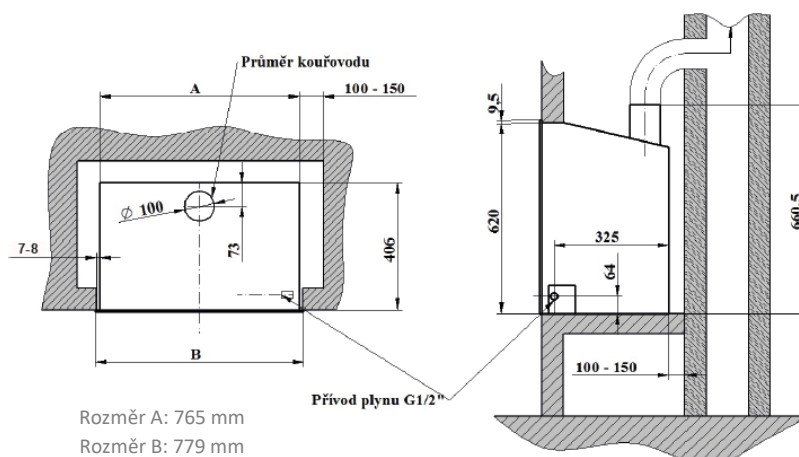

## SPECIFIKACE

rám Huge line, šíře 60 mm, barva grey metallic

rám Medium line, šíře 30 mm, barva grey metallic

rám Slim line, šíře 15 mm, barva grey metallic

**70 041 Kč**

 + 15,60 Kč  
*recyklační poplatek*
**SOUČÁST DODÁVKY**

- ▲ Dálkové ovládání s displejem – slouží zároveň jako termostat
- ▲ Dekorace hořáku – set keramických polen

**TECHNICKÉ INFORMACE**

Tlak připojeného plynu	20 mbar
Výkon [min-max]	3,5 - 8,9 kW
Spotřeba plynu	1,11 m <sup>3</sup> /hod
Spalovací systém	otevřený
Účinnost	84%
Elektřina	230 V
Odkouření	108 mm do komína
Hmotnost	85 kg
Připojení plynu	venkovní závit 1/2"