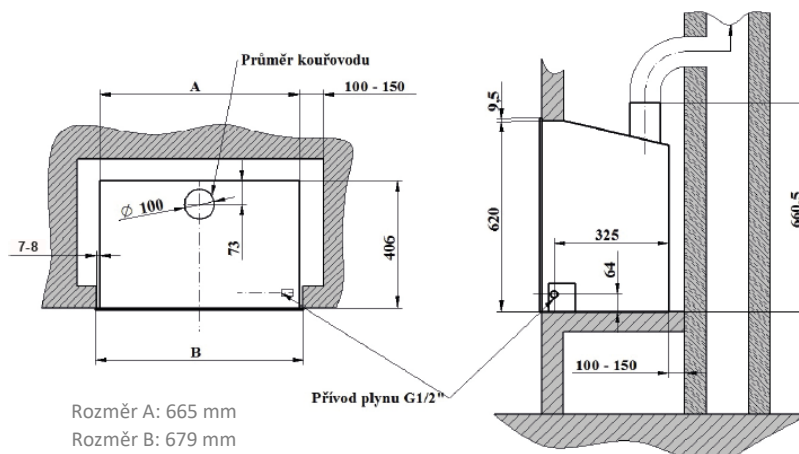

ELEGANCE 67 EXCLUSIVE

KÓD

920-00-00/ANTR

SPECIFIKACE

krbová vložka Elegance Exclusive
barva antracit metallic, čelní prosklení
komínové bezpečnostní čidlo
double line hořák, ventilátor

CENA

66 609 Kč
+ 15,60 Kč
recyklační poplatek

920-00-00/STR

krbová vložka Elegance Exclusive
barva grey metallic, čelní prosklení
komínové bezpečnostní čidlo
double line hořák, ventilátor

66 609 Kč
+ 15,60 Kč
recyklační poplatek

SOUČÁST DODÁVKY

- ▲ Dálkové ovládání s displejem – slouží zároveň jako termostat
- ▲ Dekorace hořáku – set keramických polen

TECHNICKÉ INFORMACE

Tlak připojeného plynu	20 mbar
Výkon [min-max]	3,5 - 8,9 kW
Spotřeba plynu	1,11 m³/hod
Spalovací systém	otevřený
Účinnost	84%
Elektřina	230 V
Odkouření	108 mm do komína
Hmotnost	85 kg
Připojení plynu	venkovní závit 1/2"