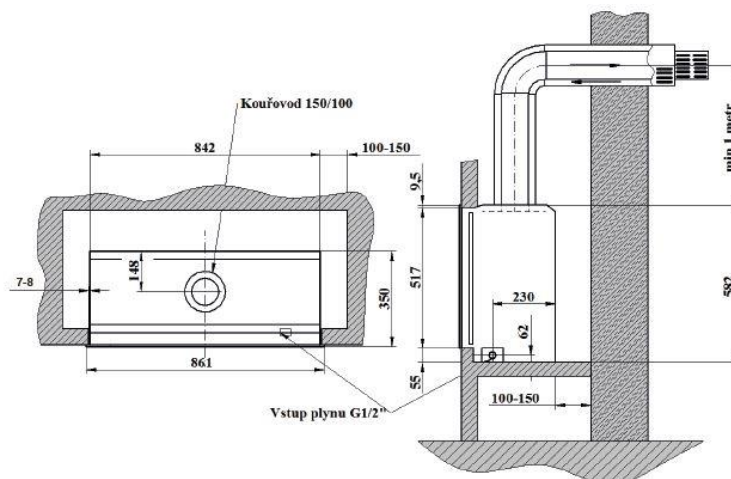

TECHNICKÉ INFORMACE

Tlak připojeného plynu	20 mbar
Výkon [min-max]	2,9 – 7,2 kW
Spotřeba plynu	0,96 m ³ /hod
Spalovací systém	uzavřený
Účinnost	80%
Elektřina	230 V
Odkouření	100/150 mm koaxiální
Hmotnost	85 kg
Připojení plynu	venkovní závit 1/2"

VOLITELNÉ RÁMY – STYLE

KÓD

930-37-00/BAL ANT

SPECIFIKACE

rám Huge line, šíře 60 mm
barva antracit metallic

CENA bez DPH

2 242,00 Kč

930-37-00/BAL STR

rám Huge line, šíře 60 mm
barva grey metallic

2 219,00 Kč

930-36-00/BAL ANT

rám Medium line, šíře 30 mm
barva antracit metallic

1 869,00 Kč

930-36-00/BAL STR

rám Medium line, šíře 30 mm
barva grey metallic

1 851,00 Kč