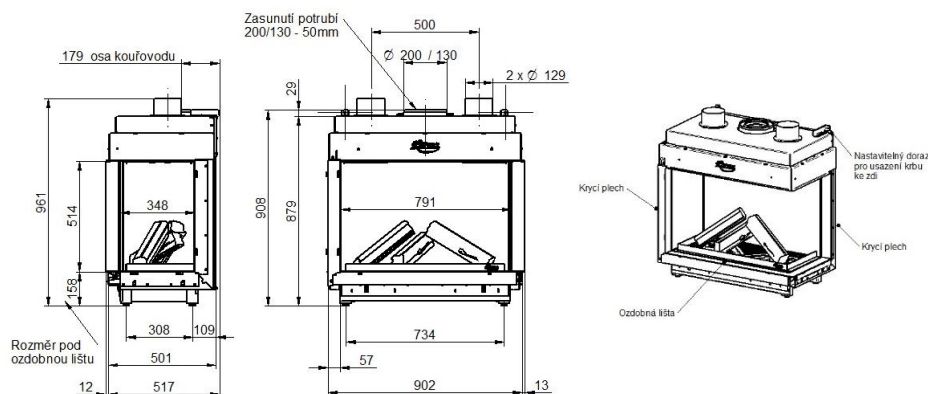

NOBLESSE 70 RF

KÓD	SPECIFIKACE	CENA
981-00-00	Noblesse 70 RF, rohová pravá, černý vnitřní panel	143 000 Kč bez DPH
		+ recyklační poplatek 12,90 Kč

SOUČÁST DODÁVKY

- ▲ Servisní box – možnost umístění až 1,5 od krbové vložky
- ▲ Dálkové ovládání s displejem – slouží zároveň jako termostat
- ▲ Ozdobný rám – šíře 3 cm
- ▲ Dekorace hořáku – set prémiových keramických polen, uhlíků a vermikulitu

DOPLŇKY

KÓD	SPECIFIKACE	CENA bez DPH
ANTI70RFLF	Antireflexní sklo	7 500,00 Kč
NGLASS70RFLF	Vnitřní skleněný panel NeoBlack	7 000,00 Kč
CIHLY70RFLF	Vnitřní panel keramické cihly	7 500,00 Kč
VLN70RFLF	Vnitřní panel černý vlnovec	7 000,00 Kč
955-99-13 a 955-99-24	Wifi modul s propojovacím kabelem	4 217,00 Kč

TECHNICKÉ INFORMACE

Tlak připojeného plynu	20 mbar
Výkon [min - max]	4,3 – 13,2 kW
Spotřeba plynu [min - max]	0,6 – 1,57 m³/hod
Spalovací systém	uzavřený
Účinnost	87%
Elektřina	230 V
Odkouření	koncentrické 130/200 mm *
Hmotnost	124 kg
Připojení plynu	venkovní závit 1/2"