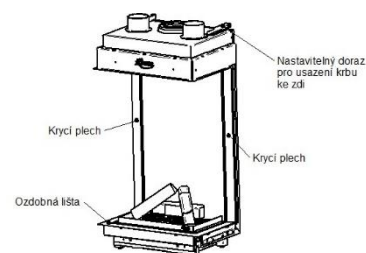

TECHNICKÉ INFORMACE

Tlak připojeného plynu	20 mbar
Výkon [min - max]	3,0 – 10,9 kW
Spotřeba plynu [min - max]	0,41 – 1,35 m³/hod
Spalovací systém	uzavřený
Účinnost	87%
Elektřina	230 V
Odkouření	koncentrické 130/200 mm *
Hmotnost	141 kg
Připojení plynu	venkovní závit 1/2"