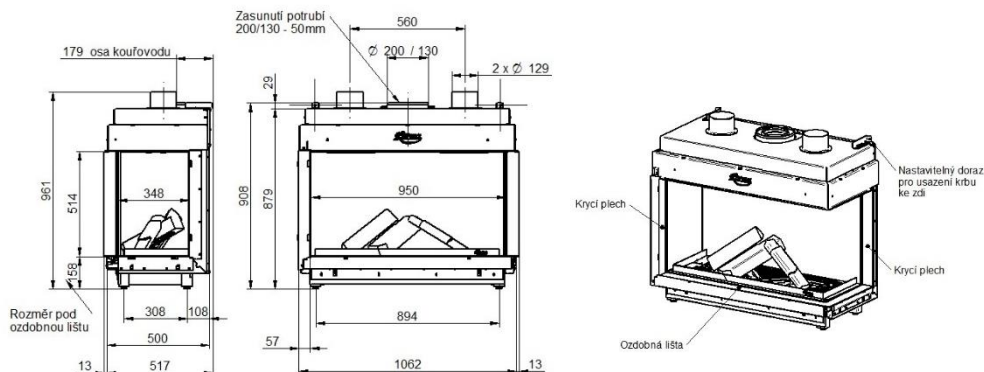

TECHNICKÉ INFORMACE

Tlak připojeného plynu	20 mbar
VÝKON [min - max]	4,3 – 13,2 kW
SPOTŘEBA PLYNU [min - max]	0,6 – 1,57 m³/hod
Spalovací systém	uzavřený
Účinnost	87%
Elektřina	230 V
Odkouření	koncentrické 130/200 mm *
Hmotnost	137 kg
Připojení plynu	venkovní závit 1/2"