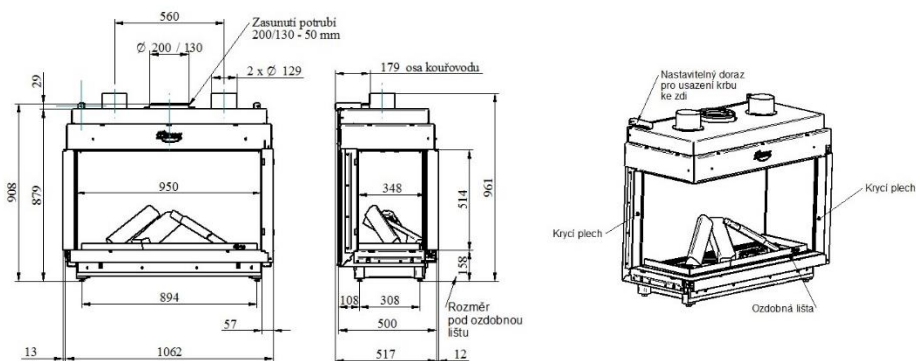

TECHNICKÉ INFORMACE

Tlak připojeného plynu	20 mbar
VÝKON [min - max]	4,3 – 13,2 kW
SPOTŘEBA PLYNU [min - max]	0,6 – 1,57 m³/hod
Spalovací systém	uzavřený
Účinnost	87%
Elektřina	230 V
Odkouření	koncentrické 130/200 mm *
Hmotnost	137 kg
Připojení plynu	venkovní závit 1/2"