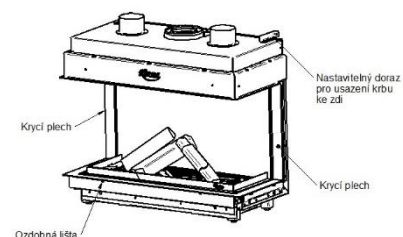

TECHNICKÉ INFORMACE

Tlak připojeného plynu	20 mbar
Výkon [min - max]	4,3 – 13,2 kW
Spotřeba plynu [min - max]	0,6 – 1,57 m³/hod
Spalovací systém	uzavřený
Účinnost	87%
Elektřina	230 V
Odkouření	koncentrické 130/200 mm *
Hmotnost	132 kg
Připojení plynu	venkovní závit 1/2"