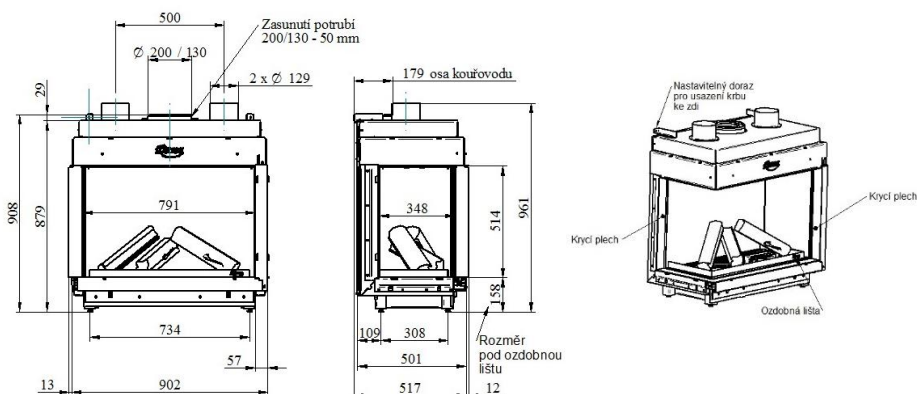

NOBLESSE 70 LF

KÓD	SPECIFIKACE	CENA
986-00-00	Noblesse 70 LF, rohová levá, černý vnitřní panel	143 000 Kč bez DPH
		+ recyklační poplatek 12,90 Kč

SOUČÁST DODÁVKY

- ▲ Servisní box – možnost umístění až 1,5 od krbové vložky
- ▲ Dálkové ovládání s displejem – slouží zároveň jako termostat
- ▲ Ozdobný rám – šíře 3 cm
- ▲ Dekorace hořáku – set prémiových keramických polen, uhlíků a vermikulitu

DOPLŇKY

KÓD	SPECIFIKACE	CENA bez DPH
ANTI70RFLF	Antireflexní sklo	7 500,00 Kč
NGLASS70RFLF	Vnitřní skleněný panel NeoBlack	7 000,00 Kč
CIHLY70RFLF	Vnitřní panel keramické cihly	7 500,00 Kč
VLN70RFLF	Vnitřní panel černý vlnovec	7 000,00 Kč
955-99-13 a 955-99-24	Wifi modul s propojovacím kabelem	4 217,00 Kč

TECHNICKÉ INFORMACE

Tlak připojeného plynu	20 mbar
Výkon [min - max]	4,3 – 13,2 kW
Spotřeba plynu [min - max]	0,6 – 1,57 m³/hod
Spalovací systém	uzavřený
Účinnost	87%
Elektřina	230 V
Odkouření	koncentrické 130/200 mm *
Hmotnost	124 kg
Připojení plynu	venkovní závit 1/2"