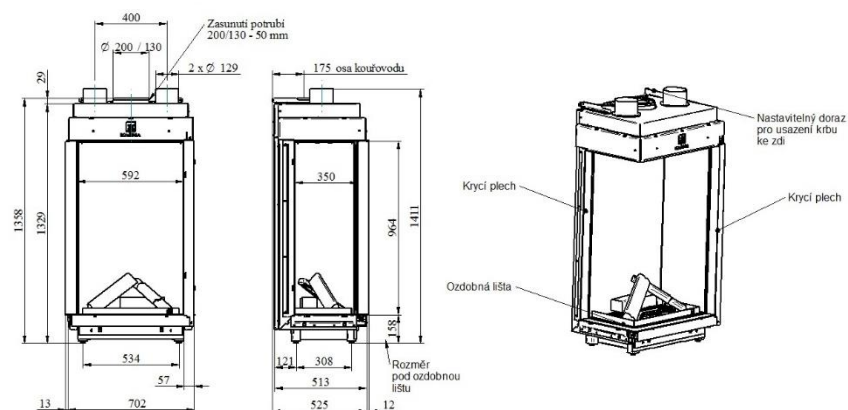

TECHNICKÉ INFORMACE

Tlak připojeného plynu	20 mbar
Výkon [min - max]	3,0 – 10,9 kW
Spotřeba plynu [min - max]	0,41 – 1,35 m³/hod
Spalovací systém	uzavřený
Účinnost	87%
Elektřina	230 V
Odkouření	koncentrické 130/200 mm *
Hmotnost	154 kg
Připojení plynu	venkovní závit 1/2"