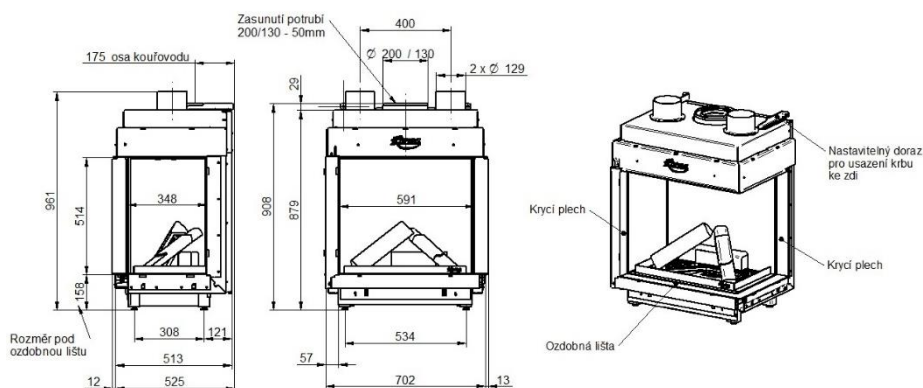

NOBLESSE 50 RF

KÓD	SPECIFIKACE	CENA
993-00-00	Noblesse 50 RF, rohová pravá, černý vnitřní panel	120 000 Kč bez DPH
		+ recyklační poplatek 12,90 Kč

SOUČÁST DODÁVKY

- ▲ Servisní box – možnost umístění až 1,5 od krbové vložky
- ▲ Dálkové ovládání s displejem – slouží zároveň jako termostat
- ▲ Ozdobný rám – šíře 3 cm
- ▲ Dekorace hořáku – set prémiových keramických polen, uhlíků a vermikulitu

DOPLŇKY

KÓD	SPECIFIKACE	CENA bez DPH
ANTI50RFLF	Antireflexní sklo	8 000,00 Kč
NGLASS50RFLF	Vnitřní skleněný panel NeoBlack	6 500,00 Kč
CIHLY50RFLF	Vnitřní panel keramické cihly	7 500,00 Kč
VLN50RFLF	Vnitřní panel černý vlnovec	7 000,00 Kč
955-99-13 a 955-99-24	Wifi modul s propojovacím kabelem	4 217,00 Kč

TECHNICKÉ INFORMACE

Tlak připojeného plynu	20 mbar
Výkon [min - max]	4,3 – 13,2 kW
Spotřeba plynu [min - max]	0,6 – 1,57 m³/hod
Spalovací systém	uzavřený
Účinnost	86%
Elektřina	230 V
Odkouření	koncentrické 130/200 mm *
Hmotnost	108 kg
Připojení plynu	venkovní závit 1/2"