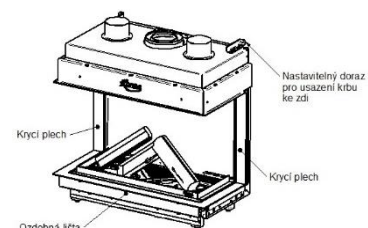

TECHNICKÉ INFORMACE

tlak připojeného plynu	20 mbar
Výkon [min - max]	4,3 – 13,2 kW
Spotřeba plynu [min - max]	0,6 – 1,57 m³/hod
Spalovací systém	uzavřený
Účinnost	87%
Elektřina	230 V
Odkouření	koncentrické 130/200 mm *
Hmotnost	119 kg
Připojení plynu	venkovní závit 1/2"