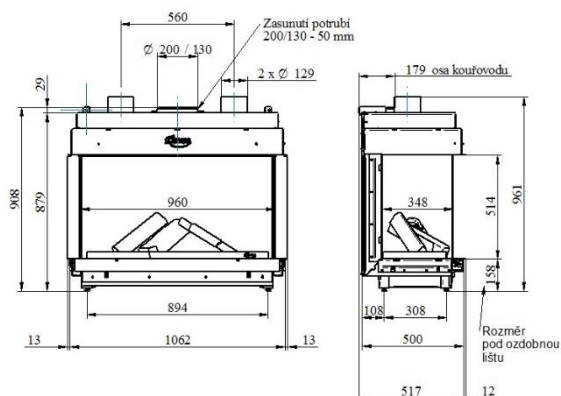

TECHNICKÉ INFORMACE

Tlak připojeného plynu	20 mbar
Výkon [min - max]	4,3 – 13,2 kW
Spotřeba plynu [min - max]	0,6 – 1,57 m³/hod
Spalovací systém	uzavřený
Účinnost	87%
Elektřina	230 V
Odkouření	koncentrické 130/200 mm *
Hmotnost	132 kg
Připojení plynu	venkovní závit 1/2"