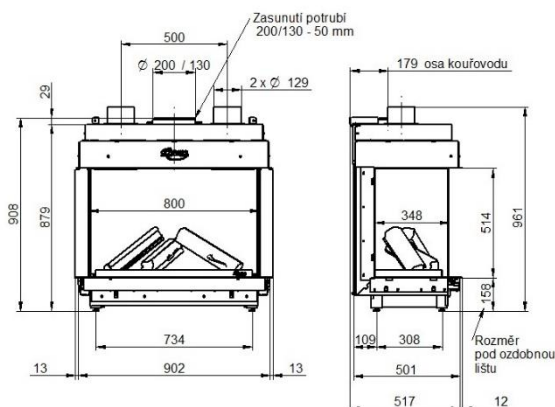

TECHNICKÉ INFORMACE

tlak připojeného plynu	20 mbar
Výkon [min - max]	4,3 – 13,2 kW
Spotřeba plynu [min - max]	0,6 – 1,57 m³/hod
Spalovací systém	uzavřený
Účinnost	87%
Elektřina	230 V
Odkouření	koncentrické 130/200 mm *
Hmotnost	119 kg
Připojení plynu	venkovní závit 1/2"