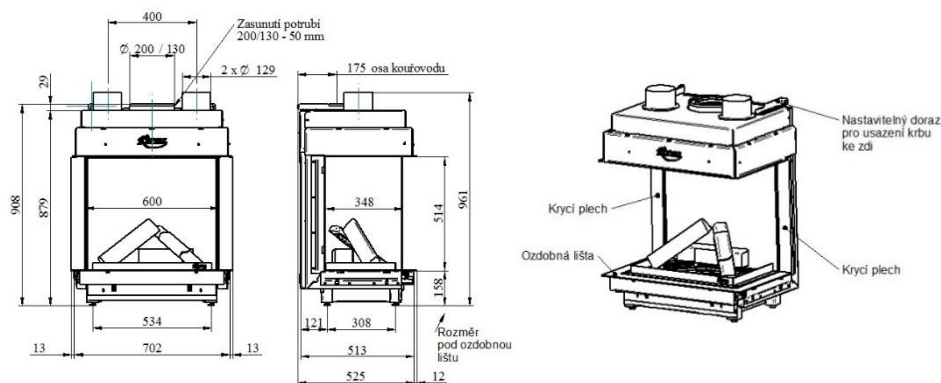

NOBLESSE 50 LFR

KÓD	SPECIFIKACE	CENA
988-00-00	Noblesse 50 LFR, třístranná, černý vnitřní panel	128 000 Kč bez DPH
		+ recyklační poplatek 12,90 Kč

SOUČÁST DODÁVKY

- ▲ Servisní box – možnost umístění až 1,5 od krbové vložky
- ▲ Dálkové ovládání s displejem – slouží zároveň jako termostat
- ▲ Ozdobný rám – šíře 3 cm
- ▲ Dekorace hořáku – set prémiových keramických polen, uhlíků a vermikulitu

DOPLŇKY

KÓD	SPECIFIKACE	CENA bez DPH
ANTI50LFR	Antireflexní sklo	9 000,00 Kč
NGLASS50LFR	Vnitřní skleněný panel NeoBlack	6 000,00 Kč
CIHLY50LFR	Vnitřní panel keramické cihly	7 000,00 Kč
VLN50LFR	Vnitřní panel černý vlnovec	6 500,00 Kč
955-99-13 a 955-99-24	Wifi modul s propojovacím kabelem	4 217,00 Kč

TECHNICKÉ INFORMACE

Tlak připojeného plynu	20 mbar
Výkon [min - max]	2,6 – 9,6 kW
Spotřeba plynu [min - max]	0,36 – 1,23 m³/hod
Spalovací systém	uzavřený
Účinnost	86%
Elektřina	230 V
Odkouření	koncentrické 130/200 mm *
Hmotnost	103 kg
Připojení plynu	venkovní závit 1/2"