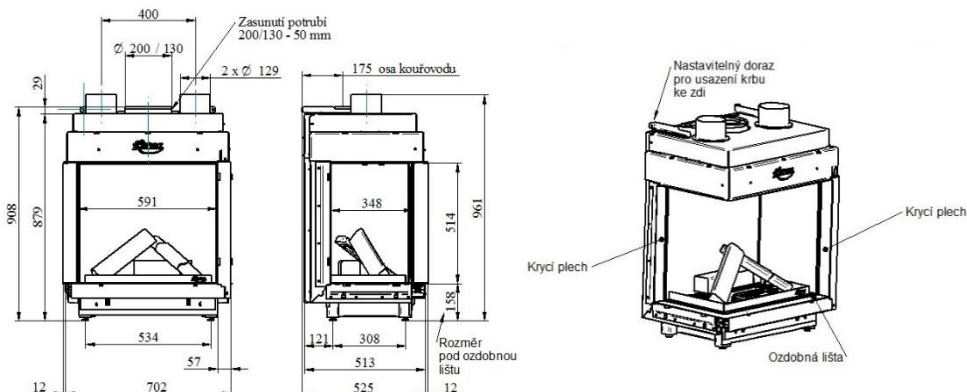

NOBLESSE 50 LF

KÓD	SPECIFIKACE	CENA
994-00-00	Noblesse 50 LF, rohová levá, černý vnitřní panel	120 000 Kč bez DPH
	+ recyklační poplatek	12,90 Kč

SOUČÁST DODÁVKY

- ▲ Servisní box – možnost umístění až 1,5 od krbové vložky
- ▲ Dálkové ovládání s displejem – slouží zároveň jako termostat
- ▲ Ozdobný rám – šíře 3 cm
- ▲ Dekorace hořáku – set prémiových keramických polen, uhlíků a vermikulitu

DOPLŇKY

KÓD	SPECIFIKACE	CENA bez DPH
ANTI50RFLF	Antireflexní sklo	8 000,00 Kč
NGLASS50RFLF	Vnitřní skleněný panel NeoBlack	6 500,00 Kč
CIHLY50RFLF	Vnitřní panel keramické cihly	7 500,00 Kč
VLN50RFLF	Vnitřní panel černý vlnovec	7 000,00 Kč
955-99-13 a 955-99-24	Wifi modul s propojovacím kabelem	4 217,00 Kč

TECHNICKÉ INFORMACE

Tlak připojeného plynu	20 mbar
Výkon [min - max]	2,6 – 9,6 kW
Spotřeba plynu [min - max]	0,36 – 1,23 m³/hod
Spalovací systém	uzavřený
Účinnost	86%
Elektřina	230 V
Odkouření	koncentrické 130/200 mm *
Hmotnost	108 kg
Připojení plynu	venkovní závit 1/2"