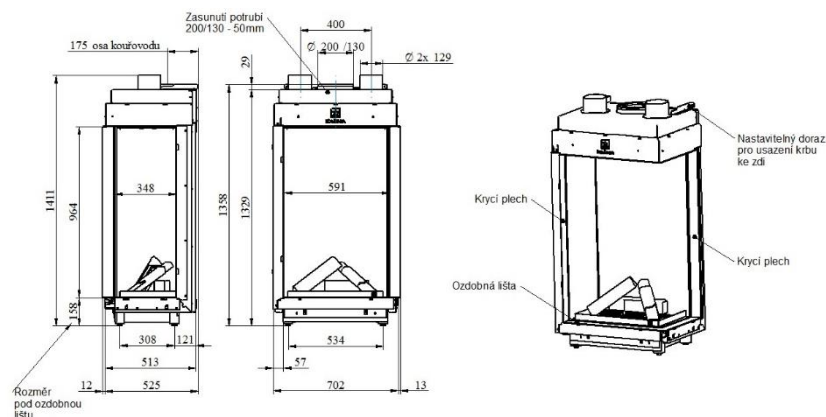

TECHNICKÉ INFORMACE

Tlak připojeného plynu	20 mbar
Výkon [min - max]	3,0 – 10,9 kW
Spotřeba plynu [min - max]	0,41 – 1,35 m³/hod
Spalovací systém	uzavřený
Účinnost	87%
Elektřina	230 V
Odkouření	koncentrické 130/200 mm *
Hmotnost	154 kg
Připojení plynu	venkovní závit 1/2"