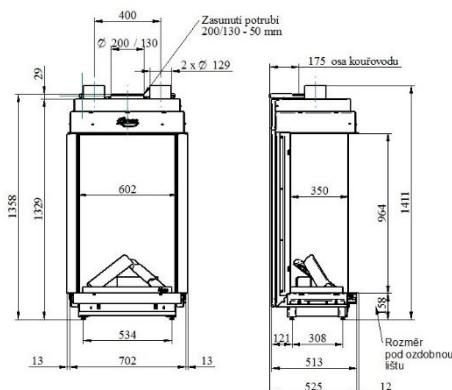

TECHNICKÉ INFORMACE

Tlak připojeného plynu	20 mbar
Výkon [min - max]	3,0 – 10,9 kW
Spotřeba plynu [min - max]	0,41 – 1,35 m³/hod
Spalovací systém	uzavřený
Účinnost	87%
Elektřina	230 V
Odkouření	koncentrické 130/200 mm *
Hmotnost	141 kg
Připojení plynu	venkovní závit 1/2"