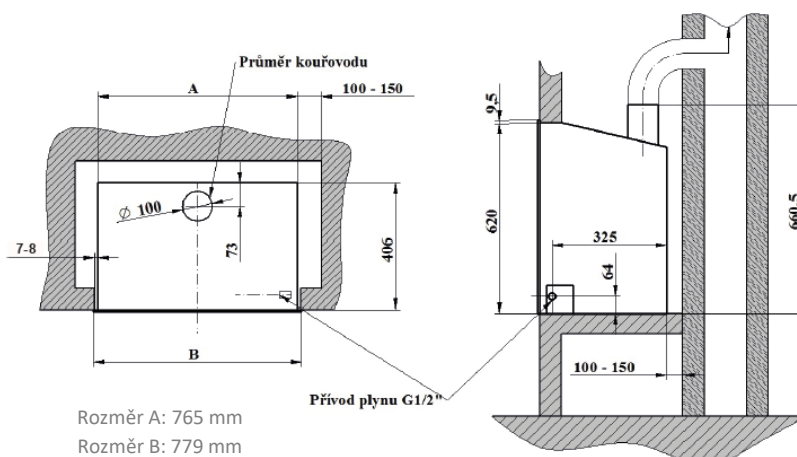

SOUČÁST DODÁVKY

- ▲ Dálkové ovládání s displejem – slouží zároveň jako termostat
- ▲ Dekorace hořáku – set keramických polen

TECHNICKÉ INFORMACE

Tlak připojeného plynu	20 mbar
Výkon [min-max]	3,5 - 8,9 kW
Spotřeba plynu	1,11 m ³ /hod
Spalovací systém	otevřený
Účinnost	84%
Elektřina	230 V
Odkouření	108 mm do komína
Hmotnost	85 kg
Připojení plynu	venkovní závit 1/2"