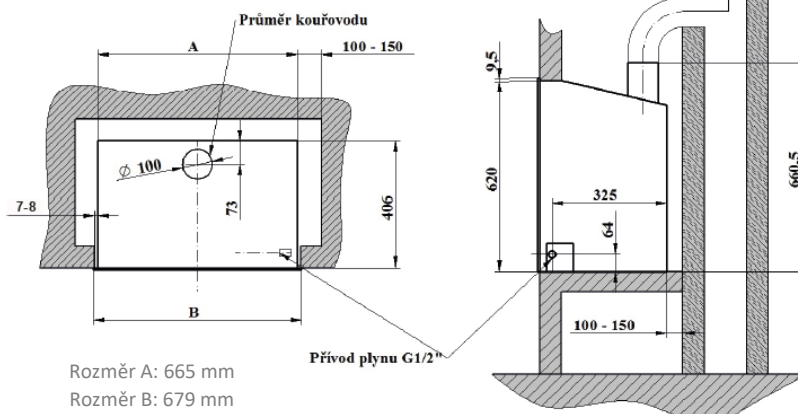

62 838 Kč

 + 12,90 Kč
 recyklační poplatek

SOUČÁST DODÁVKY

- ▲ Dálkové ovládání s displejem – slouží zároveň jako termostat
- ▲ Dekorace hořáku – set keramických polen

TECHNICKÉ INFORMACE

Tlak připojeného plynu	20 mbar
Výkon [min-max]	3,5 - 8,9 kW
Spotřeba plynu	1,11 m ³ /hod
Spalovací systém	otevřený
Účinnost	84%
Elektřina	230 V
Odkouření	108 mm do komína
Hmotnost	85 kg
Připojení plynu	venkovní závit 1/2"

922-01-00/BAL-ANTR

SPECIFIKACE

rám Huge line, šíře 60 mm, barva antracit metallic

rám Medium line, šíře 30 mm, barva antracit metallic

rám Slim line, šíře 15 mm, barva antracit metallic

CENA bez DPH
1 084,00 Kč
910,00 Kč
883,00 Kč